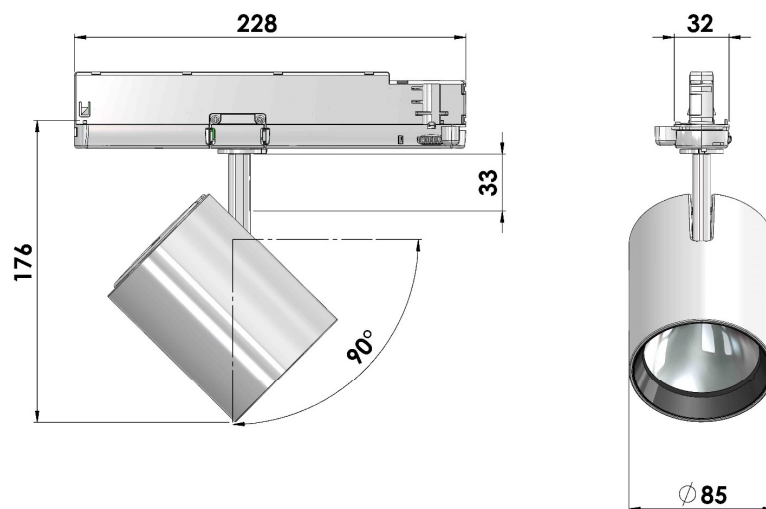

LED Module: Citizen CLU038-1206 Ver. 6 – COB luminous flux:

Output Current /
Module Wattage /
System Wattage:

700mA / 25W / 27W

750mA / 27W / 29W

800mA / 28W / 31W

850mA / 31W / 34W

	CRI 80+ 3 000K	CRI 80+ 4 000K	CRI 80+ 5 000K	CRI 90+ 2 700K Below BBL	CRI 90+ 3 000K Below BBL	CRI 90+ 3 500K Below BBL	CRI 90+ 4 000K
700mA / 25W / 27W	3 550Lm	3 650Lm	3 675Lm	2 775Lm	2 875Lm	2 925Lm	3 075Lm
750mA / 27W / 29W	3 750Lm	3 850Lm	3 875Lm	2 925Lm	3 050Lm	3 100Lm	3 250Lm
800mA / 28W / 31W	3 925Lm	4 025Lm	4 075Lm	3 075Lm	3 200Lm	3 250Lm	3 425Lm
850mA / 31W / 34W	4 125Lm	4 225Lm	4 275Lm	3 225Lm	3 350Lm	3 400Lm	3 575Lm

Technical drawings:

IP20