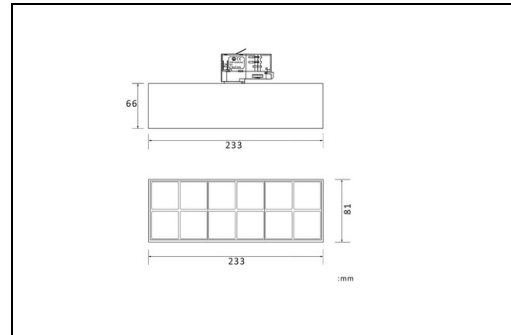

KLEM Star 30W

Klem 30W ST12 LF

OSRAM

LED Chip Marke

LIFUD

LED Treiber Marke

No dim

TRIAC DIM

RF CCT

DALI DIM

Dimm-Optionen

Aluminium

Gehäuse

Matt schwarz/

weiß Farbe

Produkt Beschreibung

LED Schienenstrahler

2700K/3000K/ 4000K Ra90 5700K Ra80

12°/24°/36°/50°

IP20 Innenanwendung

Technische Daten

Artikel Nummer:	Klem 30W ST12 LF
Watt:	30W
Volt:	220~240V~50/60Hz
Leistungsfaktor:	>0.9
Abstrahlwinkel:	12°/24°/36°/50°
Lumen:	3000lm
Farbtemperatur:	2700K/3000K/4000K/5700K
Farbwiedergabeindex:	CRI ≥90
Dimm Optionen:	Keine Dimmoptionen
Abmessungen:	L233×W81×H66
Material:	Aluminium
Farbe:	Matt schwarz/ weiß
Arbeitstemperatur:	(-20~40 °C)
Aufbewahrungstemperatur:	(-20~80 °C)
Lebensspanne:	50000 Std.
Zertifikat:	CE-EMC, ROHS
Garantie:	5 Jahre
Testberichte:	IES file/ spectrum chart
Verpackung:	12Stck (14.8kg/KTN)54*32*31.5cm