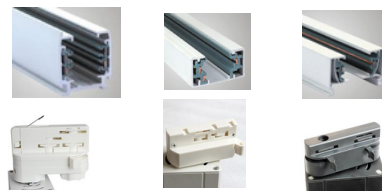

RF CCT

DALI DIM

Dimm-Optionen

Aluminium

Gehäuse

Matt schwarz/**weiß** Farbe

Produkt Beschreibung

LED Schienenstrahler

2700K/3000K/ 4000K Ra90 5700K Ra80

12°/24°/36°/50°

IP20 Innenanwendung

Technische Daten

Artikel Nummer:	Klem 30W ST12 LF
Watt:	30W
Volt:	220~240V~50/60Hz
Leistungsfaktor:	>0.9
Abstrahlwinkel:	12°/24°/36°/50°
Lumen:	3000lm
Farbtemperatur:	2700K/3000K/4000K/5700K
Farbwiedergabeindex:	CRI ≥90
Dimm Optionen:	Keine Dimmoptionen
Abmessungen:	L233×W81×H66
Material:	Aluminium
Farbe:	Matt schwarz/ weiß
Arbeitstemperatur:	(-20~40 °C)
Aufbewahrungstemperatur:	(-20~80 °C)
Lebensspanne:	50000 Std.
Zertifikat:	CE-EMC, ROHS
Garantie:	5 Jahre
Testberichte:	IES file/ spectrum chart
Verpackung:	12Stck (14.8kg/KTN)54*32*31.5cm

Befestigungs Optionen

4 Kabel (3-Phase) 3 Kabel (1-Phase) 2 Kabel (1-Phase)

*Alle technischen Daten unterliegen industriellen Messstandards und Toleranzen.

Ceiling mounted type

Recessed type

Track adapter type