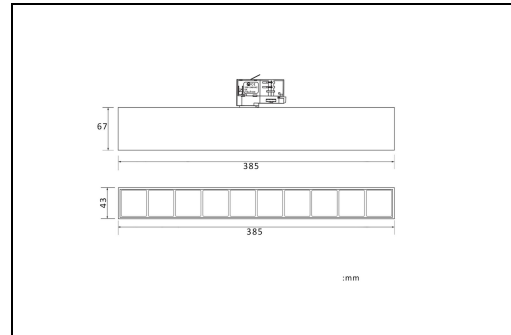

KLEM Star 30W

Klem 30W ST10 (BK)