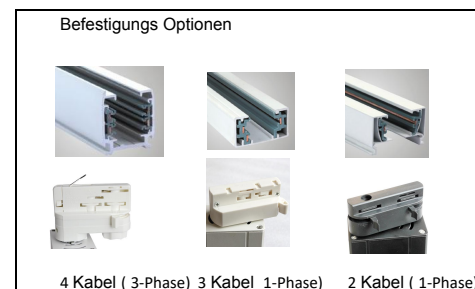

Technische Daten

Artikelnummer:	Klem 30W ST10 (BK)
Watt:	30W
Volt:	220~240V~50/60Hz
Leistungsfaktor:	>0.5
Abstrahlwinkel:	12°/24°/36°/50°
Lumen:	3000lm
Farbtemperatur:	2700K/3000K/4000K/5700K
Farbwiedergabeindex:	CRI ≥90
Dimm Optionen:	Keine Dimmoptionen
Abmessungen:	L385×W43×H66
Material:	Aluminium
Farbe:	Matt schwarz/ weiß
Arbeitstemperatur:	(-20~40 °C)
Farbtemperatur:	(-20~80 °C)
Lebensdauer:	50000 Std
Zertifikat:	CE-EMC, ROHS
Garantie:	5 Jahre
Testberichte:	IES file/ spectrum chart
Verpackung:	16 Stck (18.2kg/KTN)56.5*42.5*24.5cm

OSRAM
LED Chip Marke

BOKE
LED Treiber Marke

No dim	TRIAC DIM	RF CCT	DALI DIM
Dimm Optionen			

Aluminium
Gehäuse

Matt schwarz/ weiß
Farbe