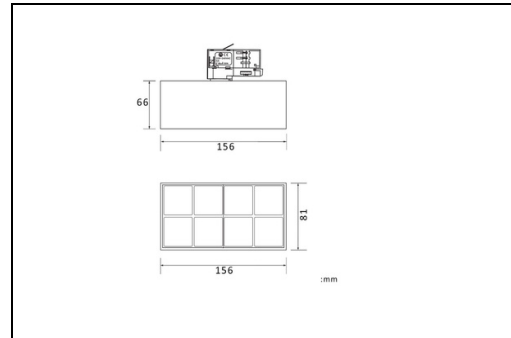

KLEM Star 20W

Klem 20W ST8 (LF)