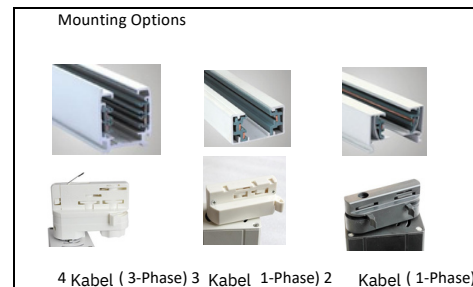

Technische Daten

Artikelnummer:	Klem 20W ST8 (LF)
Watt:	20W
Volt:	220~240V~50/60Hz
Leistungsfaktor:	>0.9
Abstrahlwinkel:	12°/24°/36°/50°
Lumen:	2000lm
Farbtemperatur:	2700K/3000K/4000K/5700K
Farbwiedergabeindex:	CRI ≥90
Dimm Optionen:	No dim
Größe:	L156×W81×H66
Material:	Aluminium
Farbwiedergabe:	Matt schwarz/ weiß
Arbeitstemperatur:	(-20~40 °C)
Aufbewahrungstemperatur:	(-20~80 °C)
Lebensdauer:	50000 Std.
Zertifikat:	CE-EMC, ROHS
Garantie:	5 Jahre
Testberichte:	IES file/ spectrum chart
Verpackung:	16 Stck (15kg/KTN)42.5*38*31.5cm

OSRAM
LED Chip Marke

LIFUD
LED Treiber Marke

No dim	TRIAC DIM	RF CCT	DALI DIM
Dimm Optionen			

Aluminium
Gehäuse

Matt schwarz/
weiß Farbe