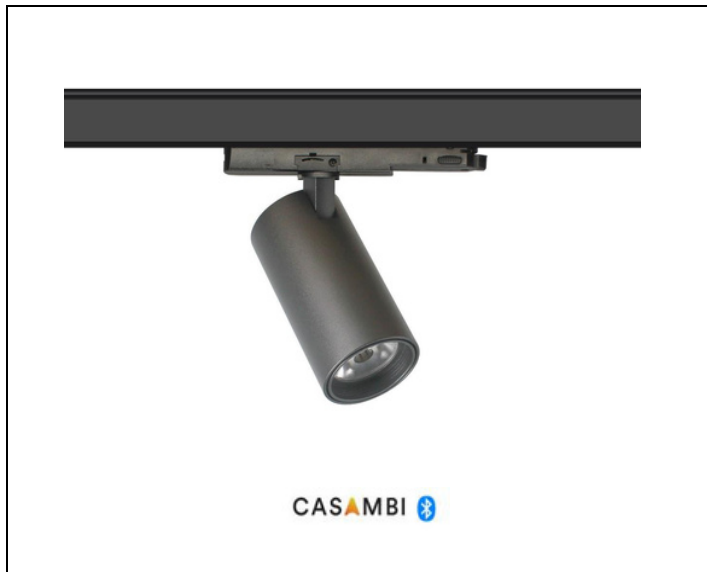

KLEM S2 Serie Casambi Bluetooth App LED Schienenstrahler

KLEM S212 (CAB)

CITIZEN

LED Chip Marke

**Integrierter Adapter
CASAMBI +
TCI driver inside**

LED Netzteil Marke

**CASAMBI BLUETOOTH
APP**

Triac dim Dim to warm

Dimm-Optionen

Aluminium

Gehäuse & Anbringung

weiß schwarz

Farbe

CE

Produkt Kurzbeschreibung:

LED Schienenstrahler 12W
2700/3000/4000K@Ra90
Abstrahlwinkel 15°/24° /36°/ 50°

Technische Daten:

Artikelnummer:	KLEM S212 (CAB)
Watt:	12W
Volt:	220~240V~50/60Hz
Leistungsfaktor:	>0.92
Abstrahlwinkel:	15°/24° /36°/ 50°
Lumen:	Dim 3-100%Max 1100lm
Farbtemperatur:	2700/3000/4000K
Farbwiedergabeindex:	CRI ≥90
Adapter:	4-Kabel 3 Phasen
Dimm-Optionen:	CASAMBI BLUETOOTH APP
Gewicht:	0.5kg
Material:	Aluminium
Farbe:	Sandy weiß oder schwarz
Arbeitstemperatur:	(-20~40 °C)
Aufbewahrungstemperatur:	(-20~80 °C)
Lebensdauer:	50000 Std.
Zertifikat:	CE-EMC, CE-LVD
Garantie:	5 Jahre
Testergebnisse:	IES file/ spectrum chart