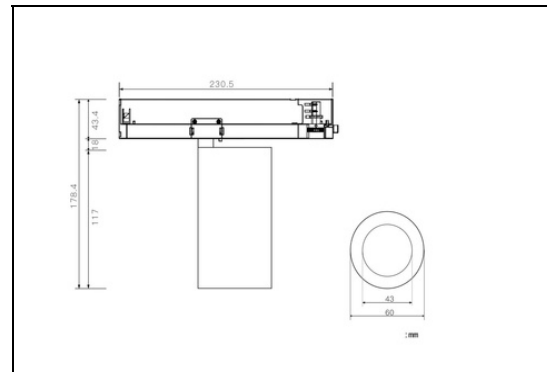

KLEM S2 Serie Casambi Bluetooth App LED Schienenstrahler

KLEM S212 (CAB)

CITIZEN

LED Chip Marke

**Integrierter Adapter
CASAMBI +
TCI driver inside**

LED Netzteil Marke

**CASAMBI BLUETOOTH
APP**

Triac dim Dim to warm

Dimm-Optionen

Aluminium

Gehäuse & Anbringung

weiß schwarz

Farbe

CE

Produkt Kurzbeschreibung:

LED Schienenstrahler 12W
2700/3000/4000K@Ra90
Abstrahlwinkel 15°/24° /36°/ 50°

Technische Daten:

Artikelnummer:	KLEM S212 (CAB)
Watt:	12W
Volt:	220~240V~50/60Hz
Leistungsfaktor:	>0.92
Abstrahlwinkel:	15°/24° /36°/ 50°
Lumen:	Dim 3-100%Max 1100lm
Farbtemperatur:	2700/3000/4000K
Farbwiedergabeindex:	CRI ≥90
Adapter:	4-Kabel 3 Phasen
Dimm-Optionen:	CASAMBI BLUETOOTH APP
Gewicht:	0.5kg
Material:	Aluminium
Farbe:	Sandy weiß oder schwarz
Arbeitstemperatur:	(-20~40 °C)
Aufbewahrungstemperatur:	(-20~80 °C)
Lebensdauer:	50000 Std.
Zertifikat:	CE-EMC, CE-LVD
Garantie:	5 Jahre
Testergebnisse:	IES file/ spectrum chart

Anbringensoption:

4 Kabel (3-Phasen)

*Alle technischen Angaben unterliegen industriellen Mess-Toleranzen.