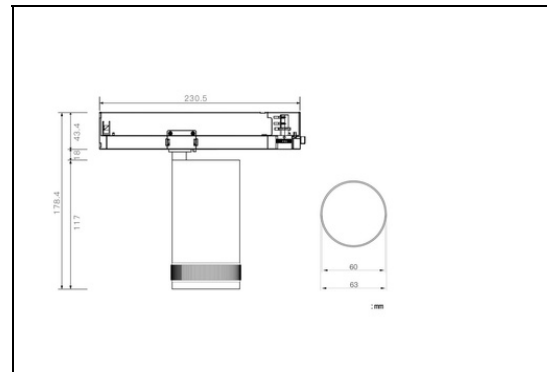

KLEM S1 Serie Casambi Bluetooth App LED Schienenstrahler

KLEM S112 (CAB)

CITIZEN
LED Chip Marke

**Integrated adapter
CASAMBI +
TCI driver inside**
LED Netzteil Marke

CASAMBI BLUETOOTH APP Triac dim Dimmer am Lampengehäuse
Dimm-Optionen

Aluminium
Gehäuse & Anbringung

weiß schwarz
Farbe

Produkt Kurzbeschreibung

LED Schienenstrahler 12W
2700/3000/4000K@Ra90
Abstrahlwinkel zoombar 10~50°

Technische Daten:

Artikelnummer:	KLEM S112 (CAB)
Watt:	12W
Volt:	220~240V~50/60Hz
Leistungsfaktor:	>0.92
Abstrahlwinkel:	Zoombar 10 ~ 50°
Lumen:	Dim 3-100% Max 960lm
Farbtemperatur:	2700/3000/4000K
Farbwiedergabeindex:	>CRI ≥90
Adapter:	4-Kabel, 3Phasen
Dimm_Optionen:	CASAMBI BLUETOOTH APP
Gewicht:	0.5kg
Material:	Aluminium
Farbe:	Sandy weiß oder schwarz
Arbeitstemperatur:	(-20~40 °C)
Aufbewahrungstemperatur:	(-20~80 °C)
Lebensdauer:	50000 Std.
Zertifikat:	CE-EMC, CE-LVD
Garantie:	5 Jahre
Testergebnisse:	IES file/ spectrum chart

Anbringensoptionen:

*Alle technischen Angaben unterliegen industriellen Mess-Toleranzen.