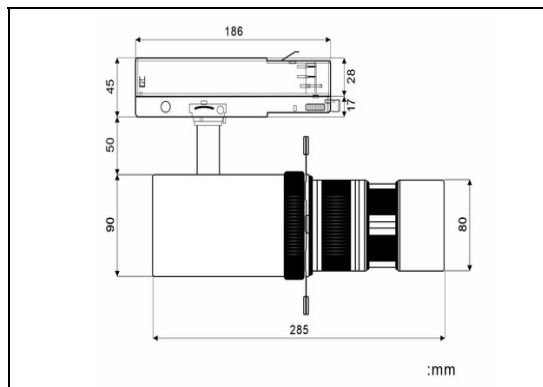

KLEM GOBO Serie

KLEM P130 DOA

CITIZEN
LED Chip

Integrierter Adapter
CE driver inside
LED Treiber

Casambi Bluetooth app control
Dimmer am Adapter
Dali dim
Dimm- Methode & Optionen

Aluminium
Gehäuse und Halterung

Schwarz matt
Farbe

Produkt Beschreibung

Spotstrahler
Hoher CRI , 2700K/3000K/4000K
Abstrahlbarer Rahmen
Innenbeleuchtung

Technische Daten

Artikel Nummer:	KLEM P130 DOA
Watt:	30W
Volt:	220~240V~50/60Hz
Leistungsfaktor	>0.92
Abstrahlwinkel	2~22 Grad adjustierbarer
LLumen:	1300lm
Farbtemperatur	2700K/3000K/4000K
Farbwiedergabeindex	CRI ≥97
Adapter	4-Kabel (3-phasen)
Dimmbar	Dimmbar am Adapter, Helligkeit
Gewicht	3kg
Hauptmaterial	Aluminium
Farbe	Schwarz matt
betriebs temperatur	(-20~40 °C)
Aufbewahrungstemperatur	(-20~80 °C)
Lebensdauer	50000 Std.
Zertifikat	CE-EMC, ROHS
Garantie	5 Jahre
Testberichte:	IES file/ spectrum chart

Verpackung 4Stck. 11kg/KTN 51*41*33cm