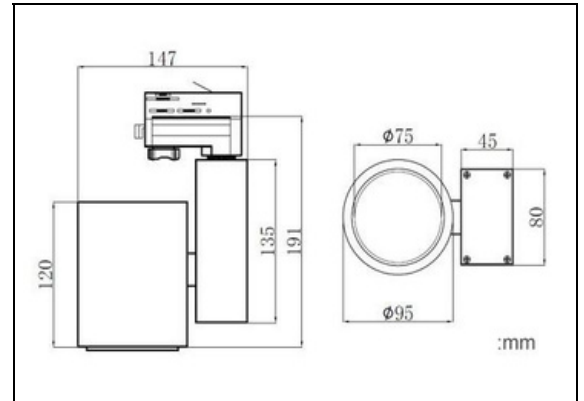

KLEM 30 W TLE LED Schienenstrahler

CRI Ra 95

CITIZEN

LED Chip brand

PHILIPS

LED Driver brand

TRIAC 1-10V

DALI

RF-2.4G

Dimmable method options

Aluminium

Housing and bracket

White Black

Silver

Color finishing

Produktbeschreibung

LED Schienenstrahler 30W

High CRI, 2700K/3000K/3500K/4000K Ra>90

Abstrahlwinkel 15°/24°/ 38°/ 60°

Technische Daten

Artikelnummer:	KLEM 30W, TLE
Watt:	30W
Netzspannung:	220~240V~50/60Hz
Leistungsfaktor:	>0.92
Abstrahlwinkel:	15°/ 24°/ 38°/ 60° optional
Lumen:	3000lm (±200)
Farbtemperatur	2700K/3000K/3500K/4000K
Farbwiedergabeindex	CRI ≥95
Adapter	4-Kabel/ 3-Kabel / 2-Kabel optional
Dimm-Optionen	Triac,Dali
Gewicht	1.15kg
Material	Aluminium
Farbe	Weiß oder Schwarz
Arbeitstemperatur	(-20~40 °C)
Aufbewahrungstemperatur	(-20~80 °C)
Lebensdauer	50000 Stunden
Zertifikate	CE-EMC, CE-LVD, TUV, SAA, CB
Garantie	5 Jahre
Testergebnisse:	IES file/ spectrum chart

Verpackung 12 Stck. 16KG/KTN 49.5*33*34.5cm

*Alle technischen Daten unterliegen industriellen Messtandards.