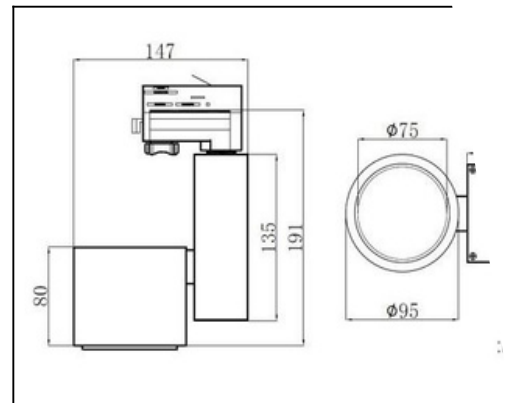

KLEM 15 W TLE LED Schienenstrahler

CRI Ra 95

CITIZEN

LED Chip Marke

PHILIPS

LED Treiber Marke

TRIAC 1-10V

DALI

RF-2.4G

Dimmoptionen

Aluminium

Gehäuse

White

Black

Silver

Farbe

Produktbeschreibung

LED Schienenstrahler 15W

High CRI, 3000K/4000K Ra>90

Abstrahlwinkel 15°/24°/ 38°/ 60°

Technische Daten

Artikelnummer:	KLEM 15 W, TLE
Watt:	15W
Netzspannung:	220~240V~50/60Hz
Leistungsfaktor	>0.92
Abstrahlwinkel	15°/ 24°/ 38°/ 60° optional
Lumen:	1500lm (±200)
Farbtemperatur	3000K/4000K
Farbwiedergabeindex	CRI ≥9
Adapter	5
Dimm-Optionen	4 Kabel/ 3-Kabel / 2-Kabel optional
Gewicht	Triac,Dali
Material	0.80kg
Gehäuse Farbe	aluminum
Arbeitstemperatur	weiß oder Schwarz
Lagerungstemperatur	(-20~40 °C)
Lebensdauer	(-20~80 °C)
Zertifizierungen	50000 Stunden
Garantie	CE-EMC, CE-LVD, TUV, SAA, CB
Testergebnisse:	5 Jahre
	IES file/ spectrum chart

Verpackung 12Stck 11.5KG/CTN 49.5*33*34.5cm

*Alle technischen Daten unterliegen industriellen Messstandards.