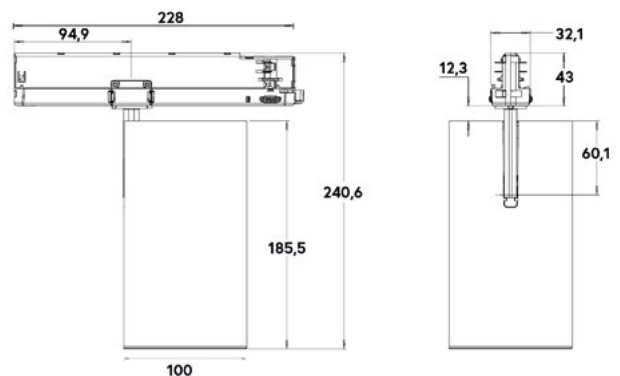

CE / ENEC

Garantie *Warranty*

5 Jahre / 5 years

Farbtoleranz *Colour tolerance*

Mac Adams 2 SDCM

**5 JAHRE
GARANTIE**

Lichtfarben* <i>Light colour*</i>	Bestromung <i>Current feed</i>	Wattage <i>Wattage</i>	Lichtstrom (Leuchte) <i>Luminous flux (Delivered)</i>	Systemeffizienz <i>System efficiency</i>
830	850 mA	35 W	3290 lm	94 lm/W
	1050 mA	45 W	3908 lm	87 lm/W
927 B.BBL	850 mA	35 W	2485 lm	71 lm/W
	1050 mA	42 W	2985 lm	71 lm/W
930 B.BBL	850 mA	35 W	3260 lm	93 lm/W
	1050 mA	42 W	3820 lm	91 lm/W
940	850 mA	35 W	2965 lm	85 lm/W
	1050 mA	43 W	4550 lm	106 lm/W